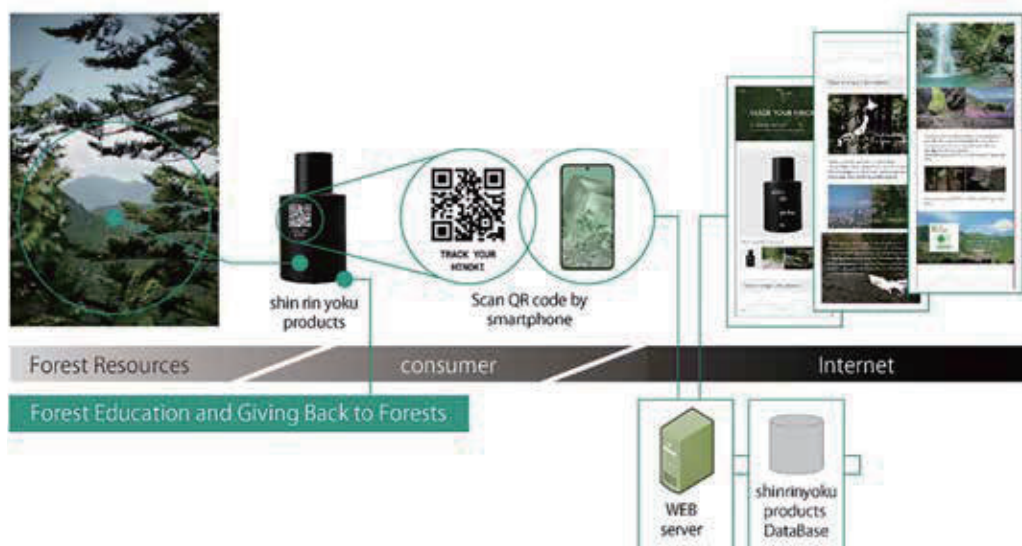

食材(おにぎり・ホットドッグなどの)木育ワークショップキットと実施

ひなたぼっこマルシェ キーホルダーにも

CFP認定品「もりのらぐ」

## 自然の癒しをあなたの日常へ

木材・木製品に関するトレサビリティシステム(産地証明から観光情報までを網羅、製品を通じたインバウンド向けツア等対応)オーダーメイドでご提供します。(2024年4月より受注開始) また、ヒノキ精油を自社で採油、フレグランス製品を国内外で展開しています。オリジナルの製品開発など、ODM・OEMのご相談も承っております。

世界初 木材、木製品に関するトレサビリティシステム

世界初 木の酒 HINOKI