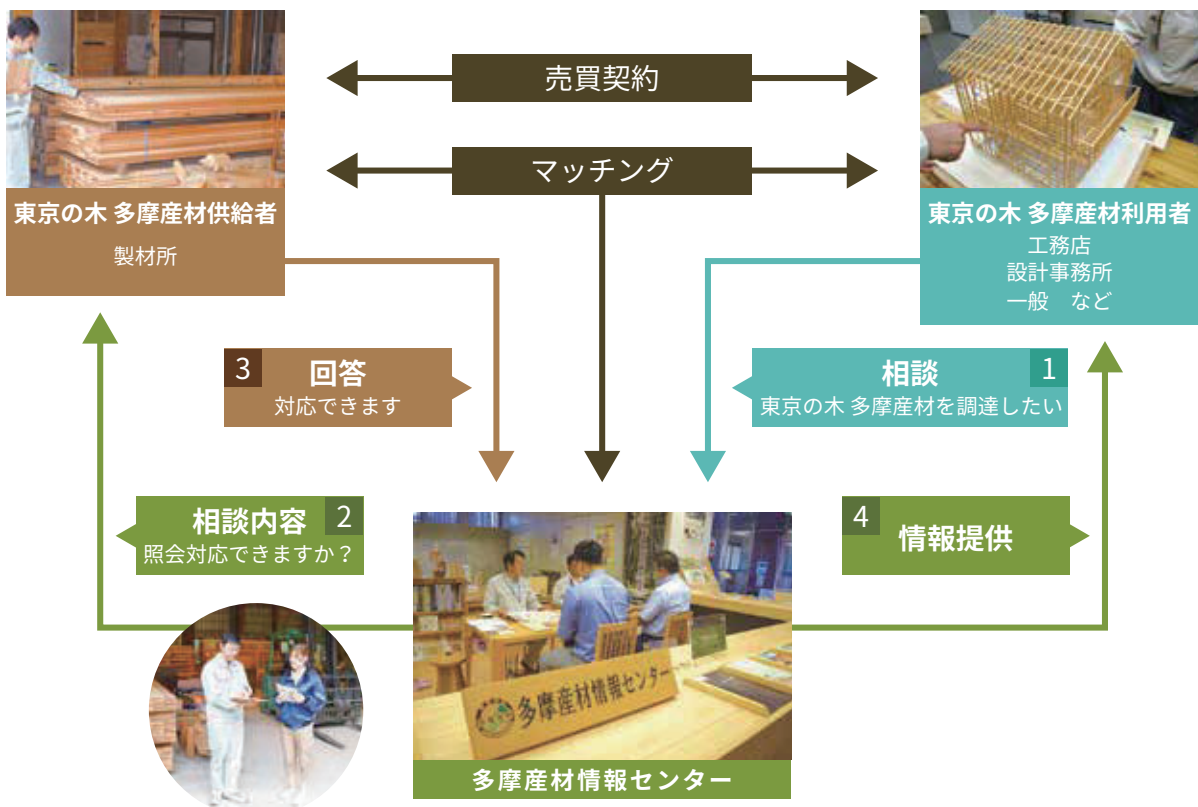

## 業務内容

### 製品や調達に関する相談対応

東京の木 多摩産材の製品や調達方法について、東京の木 多摩産材を取り扱う事業者から収集した情報をもとに、相談内容に応じた情報を提供します。

相談方法は、窓口への来訪のほか、メール、電話にて対応します。  
メールの場合は、当センターホームページの「お問い合わせ」をご利用ください。相談は無料です。お気軽にご相談ください。

### 情報提供の例

- 取り扱い業務(製材、加工、木育体験 ほか)
- 取り扱い用材(構造材、内・外装材、土木用材、造園用材 ほか)
- 用材の樹種(多摩産材認証のスギ・ヒノキ、サワラ ほか)
- 製材所の特色 など