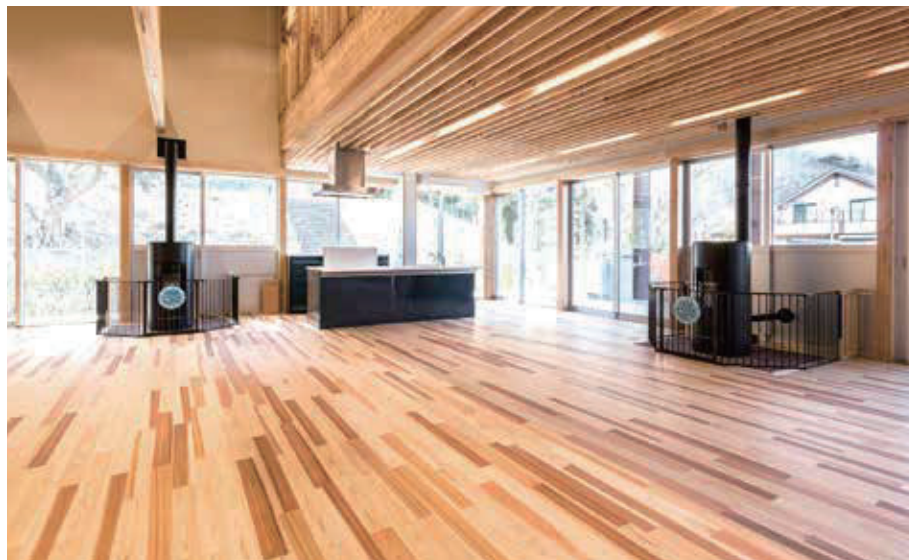

フローリングの施工事例