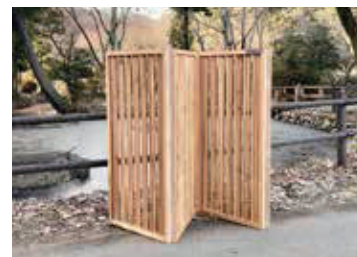

スギのキムスコ格子を布丁番で屏風に