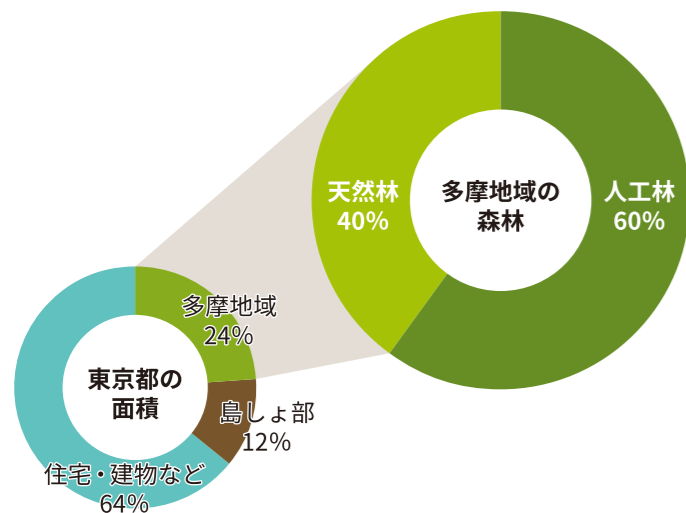

東京の森の現状

東京の約4割は森林で、総面積は約79,000haに及びます。昭和30年代を中心に植栽されたスギとヒノキが生長し、多摩地域の人工林では、約8割が木材として利用可能な50年生を迎えています。その一方で、20年生以下の若い森林は極端に少なく、偏った林齢構成になっていて、育てる時代から伐採して利用する時代を迎えています。