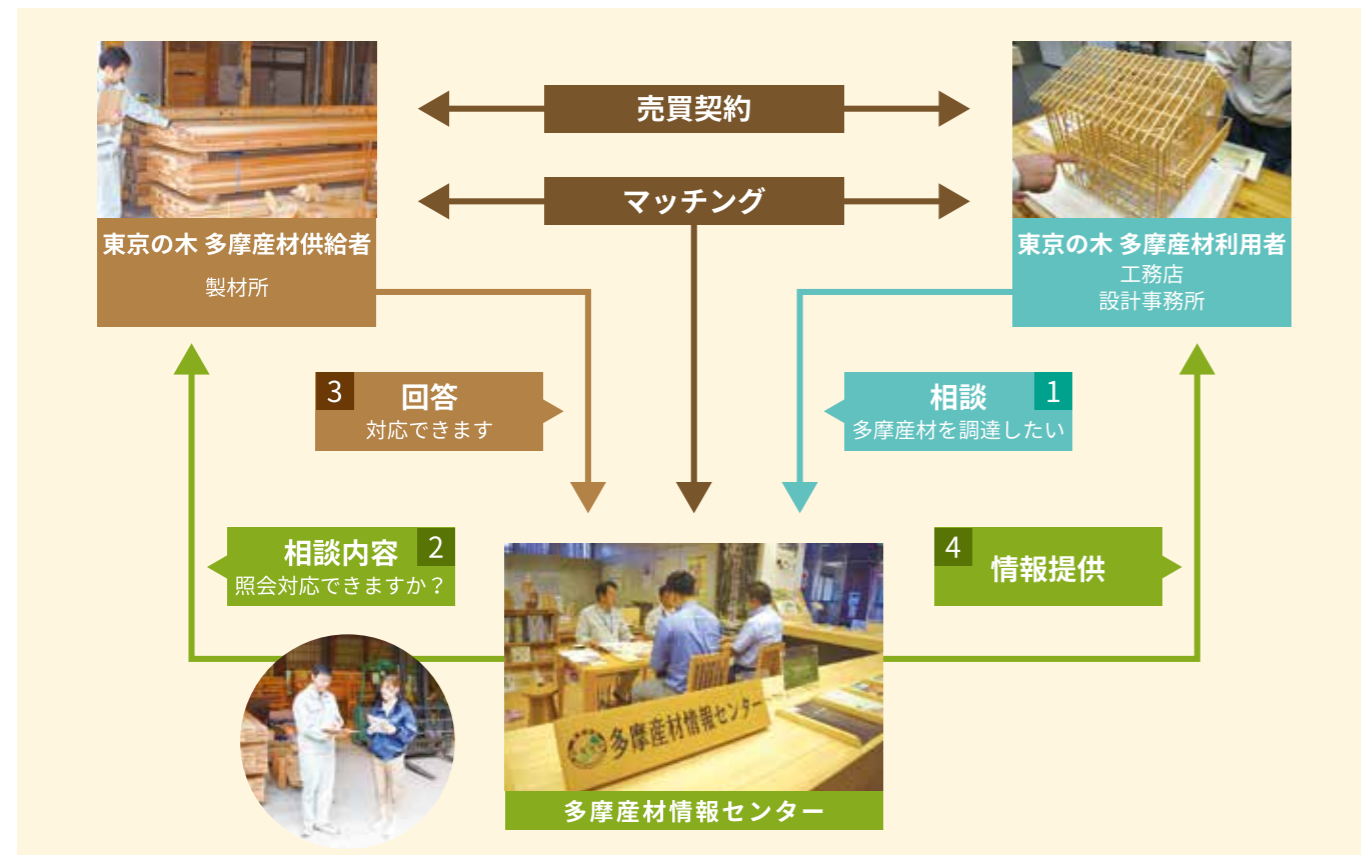

多摩産材情報センター

Tamasanzai Information Center

Meet the Forest of Tokyo

東京で育った木と出会ってみませんか。

多摩産材情報センターとは

東京の木 多摩産材の利用拡大と、多摩地域の林業・木材産業の活性化を目的に、利用者と供給者とのマッチングを行っています。

東京の木 多摩産材の製品や調達方法について、東京の木 多摩産材を取扱う業者から収集した情報をもとに、相談内容に応じた情報を提供します。相談方法は、窓口への来訪のほか、メール、電話にて対応します。メールの場合は、当センターホームページの「お問い合わせ」をご利用ください。相談は無料です。お気軽にご相談ください。

情報提供例

- 取扱い業務（製材、加工、木育体験 ほか）
- 取扱い用材（構造材、内・外装材、土木用材、造園用材 ほか）
- 用材の樹種（東京の木 多摩産材認証のスギ・ヒノキ、サワラ ほか）
- 製材所の特色 など

当センターでは、東京の木 多摩産材のスギとヒノキを使った構造材や内・外装材、什器類等を展示しています。

東京の木 多摩産材認証制度とは

東京の多摩地域で育成した木材を一般的に「多摩産材」といい、そのうち、適正に管理された多摩地域の森林から生産され、多摩産材認証協議会が産地を証明した木材が「東京の木 多摩産材」になります。